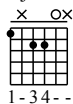

2.

FMaj7add#4